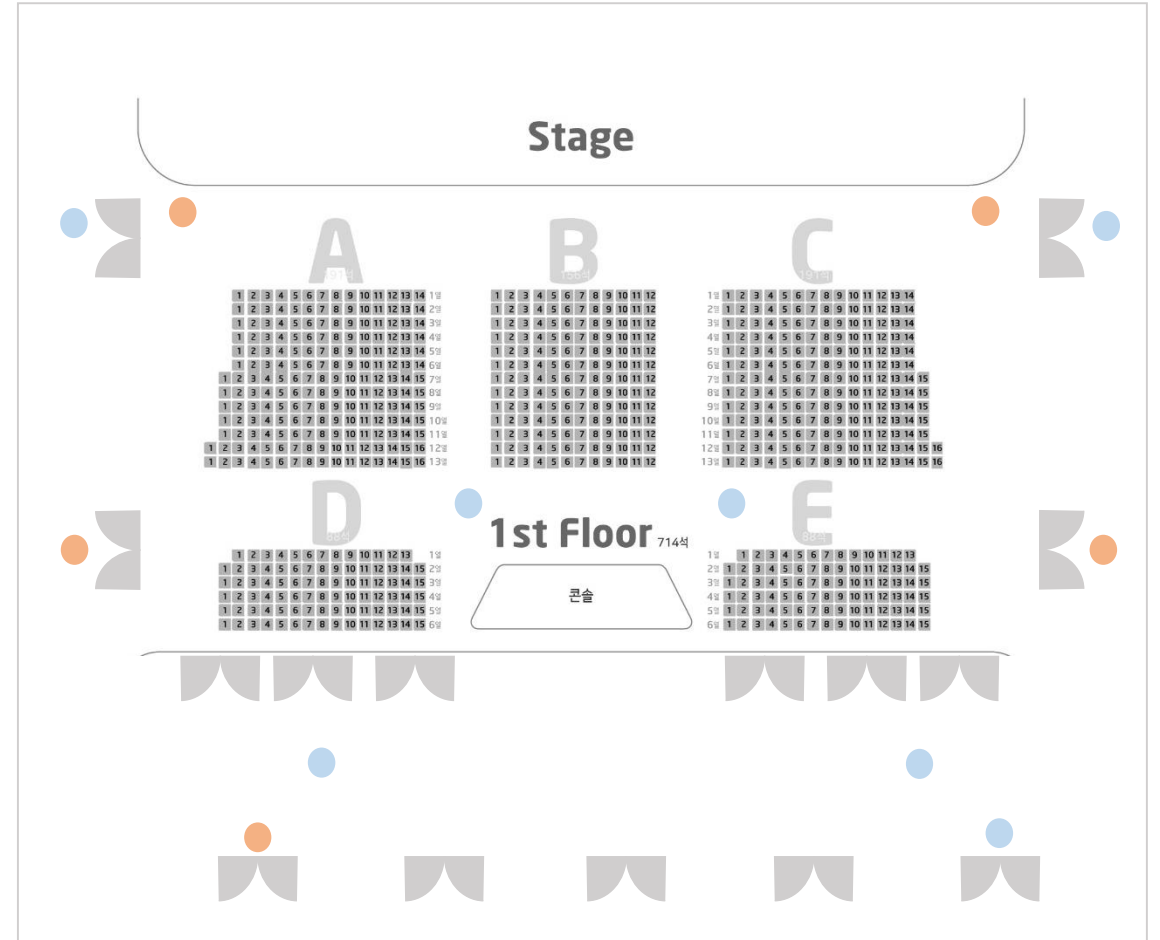

# YES24 LIVE HALL 운영 안 예시

출입문    필수 배치    선택 배치

## 1F - 스탠딩 공연 운영 시

## 1F - 지정 좌석 공연 운영 시

# YES24 LIVE HALL 운영 안 예시

출입문    필수 배치    선택 배치

2F

공연장 외부