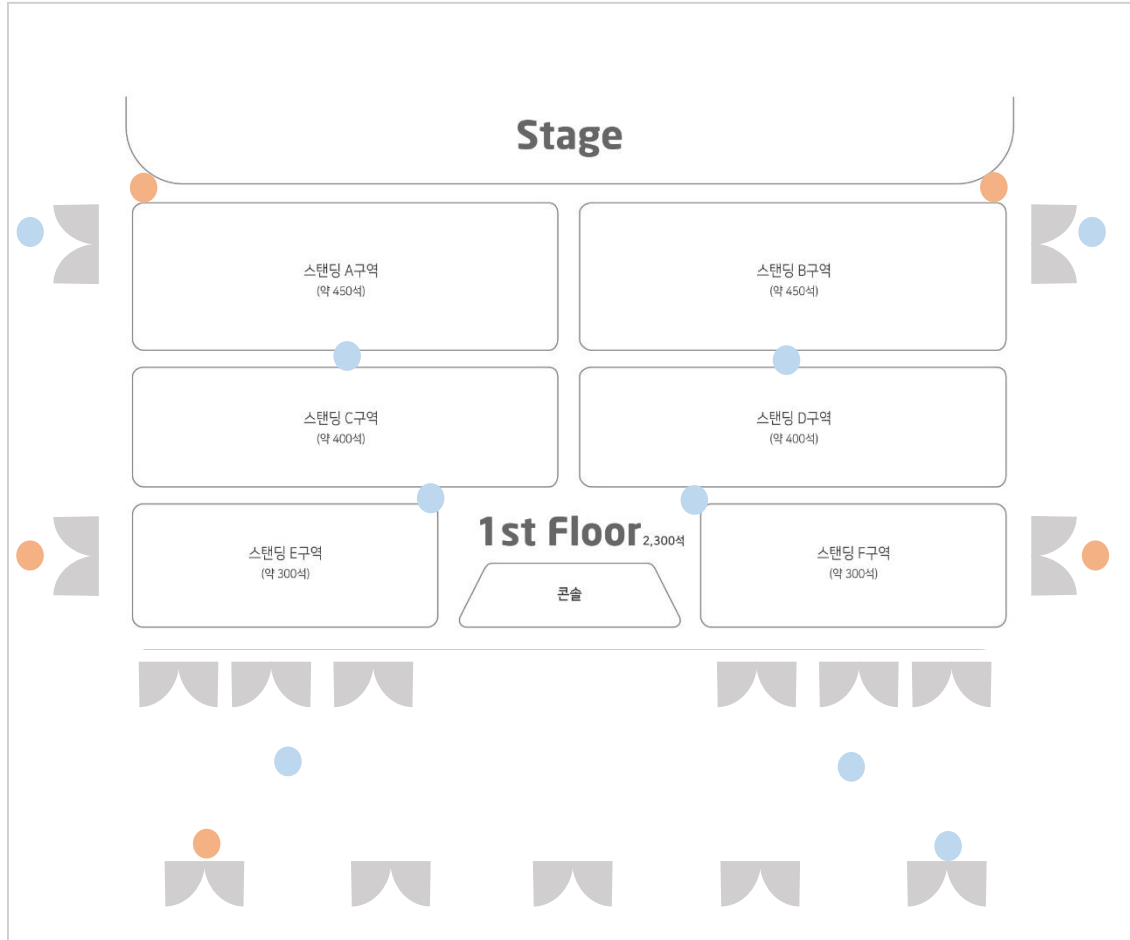

# YES24 LIVE HALL 운영 안 예시

출입문    필수 배치    선택 배치

## 1F - 스탠딩 공연 운영 시

## 1F - 지정 좌석 공연 운영 시

# YES24 LIVE HALL 운영 안 예시

출입문    필수 배치    선택 배치

2F

공연장 외부