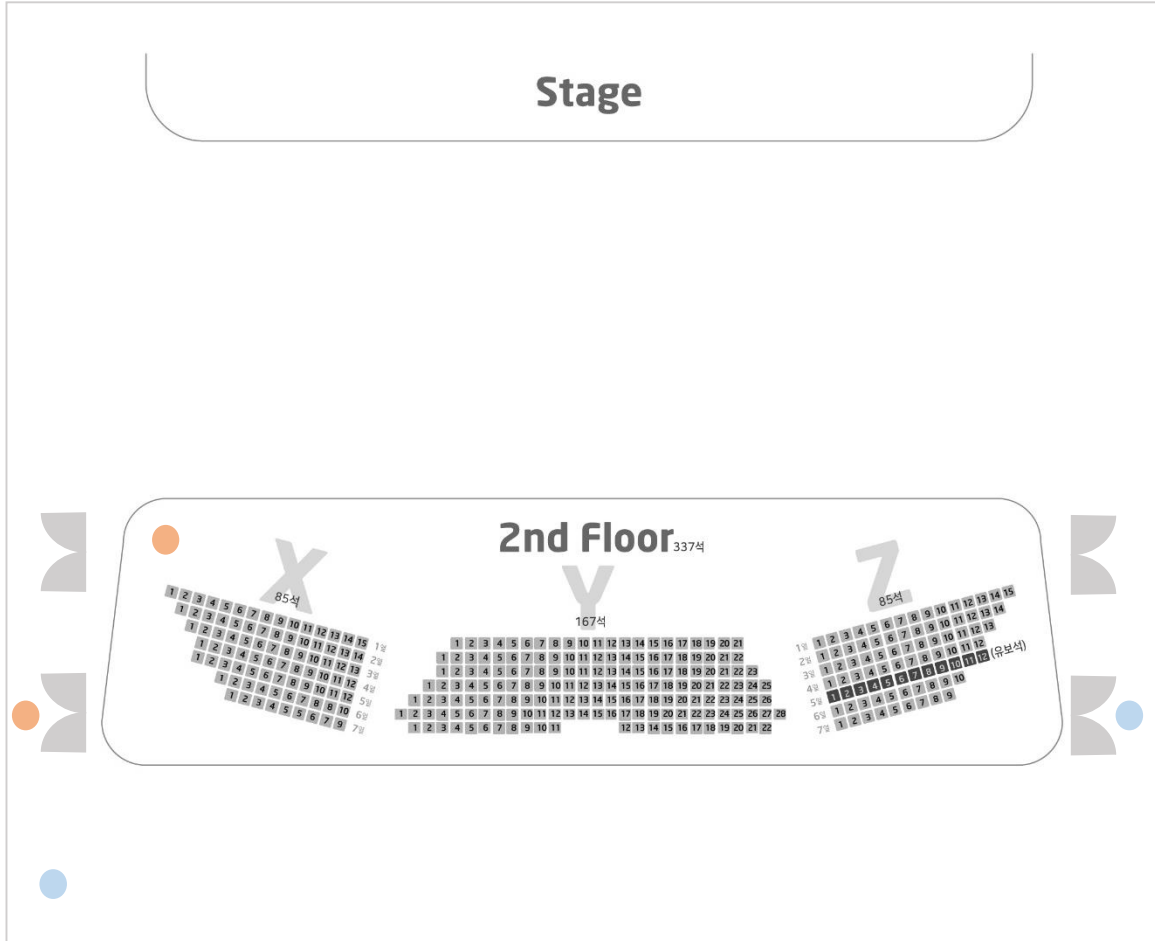

# YES24 LIVE HALL 운영 안 예시

출입문    필수 배치    선택 배치

## 1F - 스탠딩 공연 운영 시

## 1F - 지정 좌석 공연 운영 시

# YES24 LIVE HALL 운영 안 예시

출입문    필수 배치    선택 배치

2F

공연장 외부